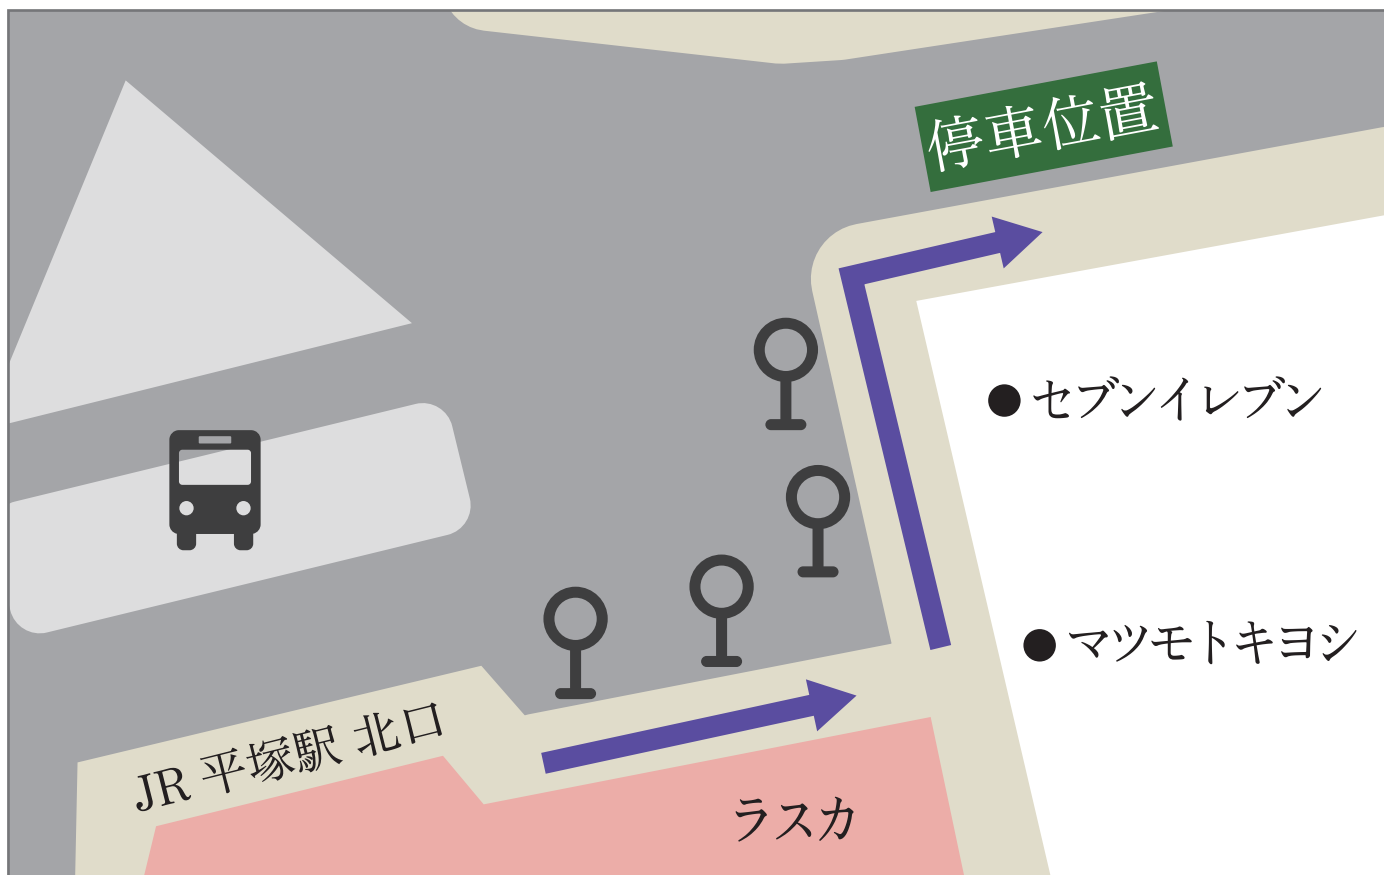

# シャトルバス送迎のご案内 平塚駅北口より

本日はご会葬誠にありがとうございます。  
湘和会堂平塚・カルチャー BONDS 平塚では  
平塚駅北口よりシャトルバス送迎をしております。

※通夜時のみの運行となります。

〔平塚駅北口 出発時刻〕

①通夜開式の 40 分前

②通夜開式の 20 分前

※道路状況等により若干お待ちいただく場合がございます。ご了承くださいませ  
ようお願い申し上げます。ご家族中心のご葬儀などの場合はシャトルバス送迎を  
行なわない場合がございますのでお問合せください。