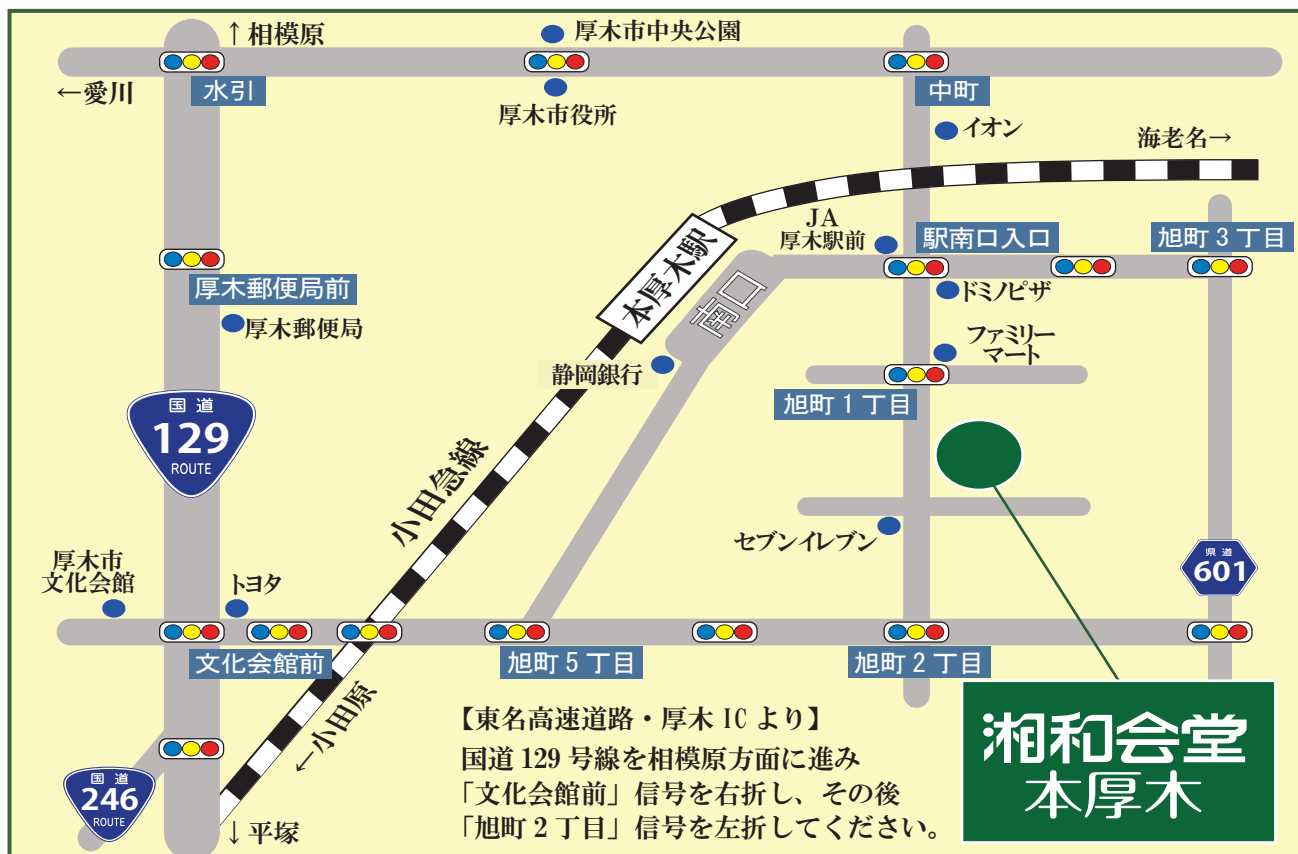

# 湘和会堂 本厚木のご案内

厚木市旭町 2-8-17  小田急線「本厚木駅南口」より徒歩3分

☎ 046-220-1220

atsugi@syowa-kaidou.co.jp

fax 046-228-3330

しょうわ 本厚木 

公式サイト

## 《提携駐車場》

- ①ダイレクトパーク厚木旭町No.20
- ②三井リパーク厚木旭町2丁目第二
- ③本厚木ミロード第一駐車場

※当館でパーキングチケットを発行いたします。