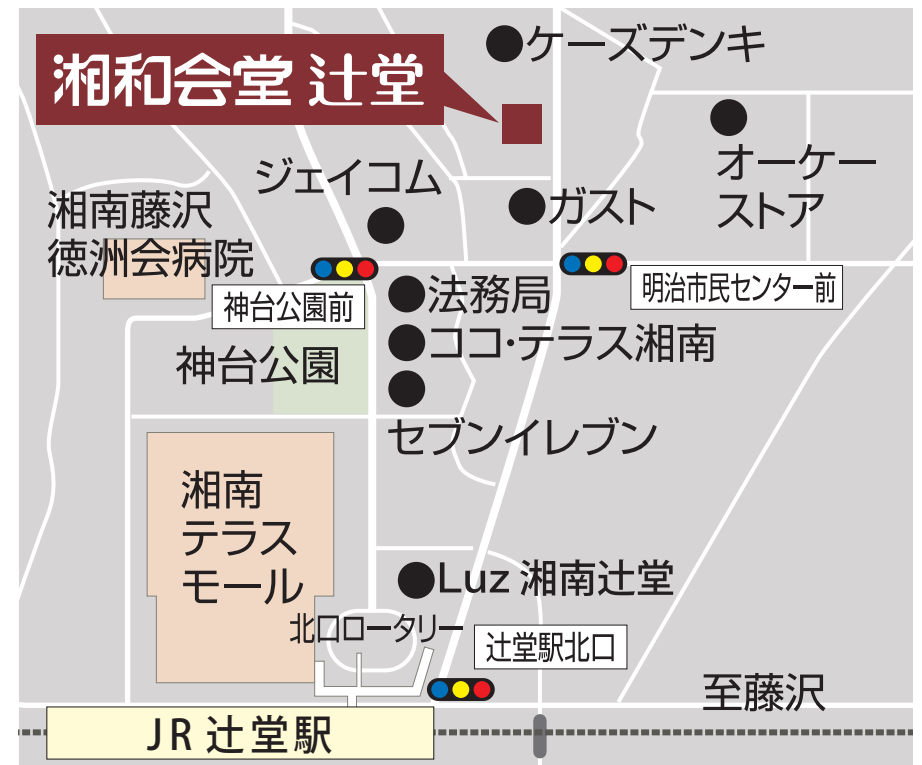

湘和会堂 辻堂のご案内

藤沢市辻堂神台 2-4-39

☎ 0466-36-5011 fax 0466-30-2300

Email : tsujido@syouwa-kaidou.co.jp

しょうわ 辻堂

JR 辻堂駅北口より徒歩8分 / 駐車場完備

《お車で国道1号線からお越しの方》 ①ニッ谷バス停前(左折・右折) → ②神台公園前左折 → ③明治市民センター前左折 でお進み下さい