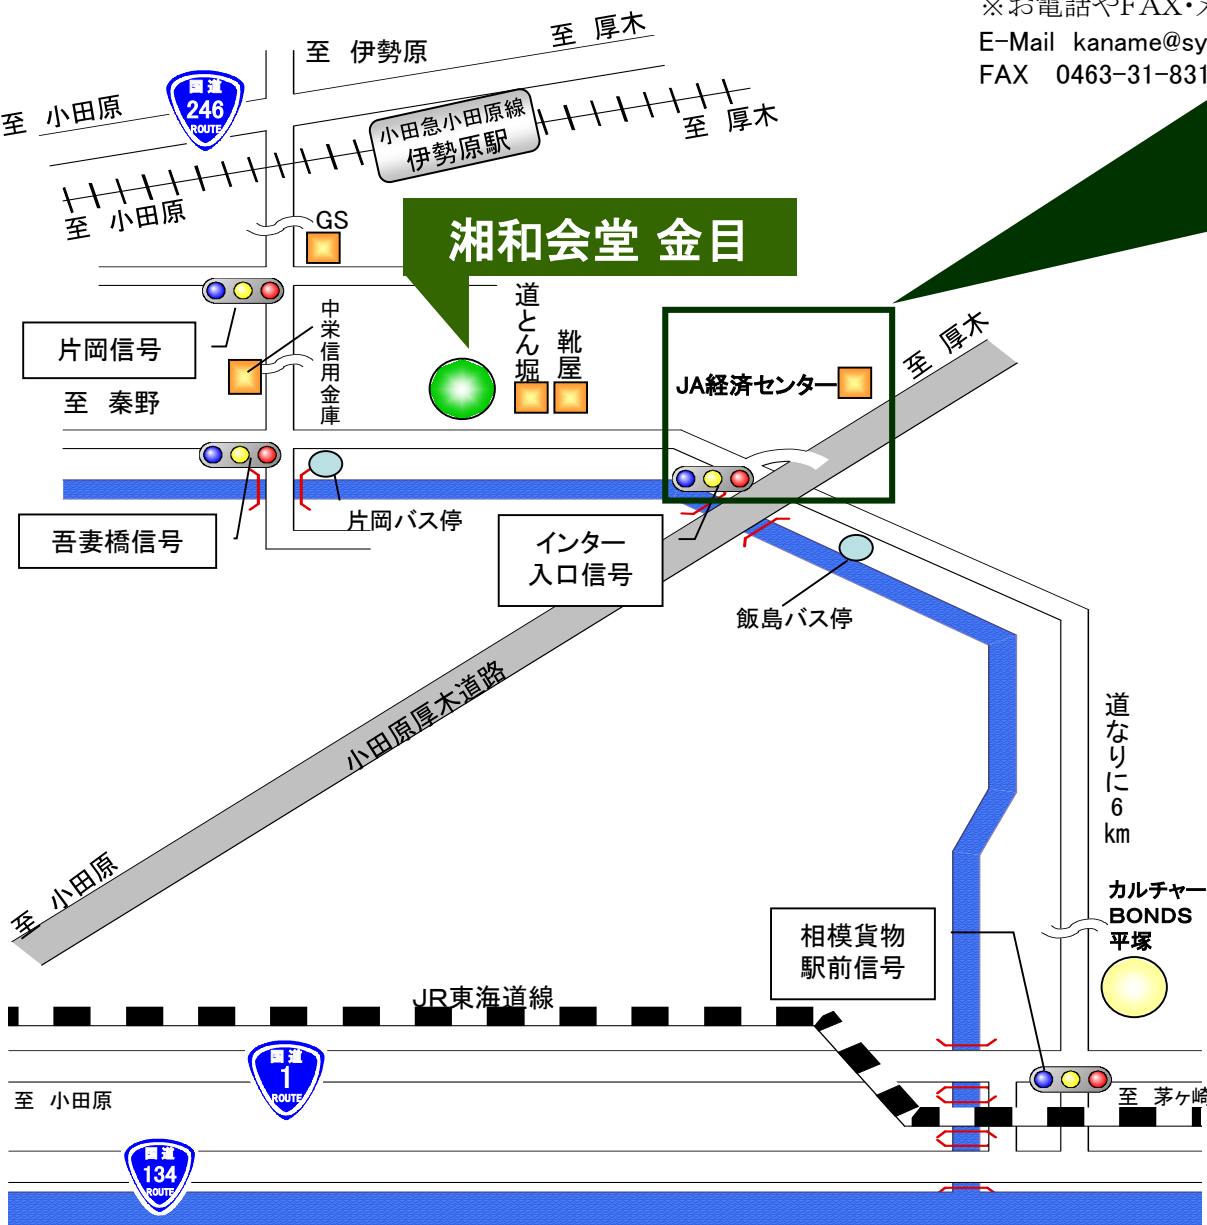

### 湘和会堂 金目へのアクセス

- 電車でお越しの場合 JR東海道線「平塚」駅北口よりバス(秦野駅北口行)「片岡」バス停下車徒歩3分
- お車でお越しの場合…… 駐車場 51台ご用意しております

**【小田急厚木道路から】**  
平塚I.Cを下りて「インター入口」信号を右折し道なりに進んだ右手になります

**【横浜・平塚方面から】**  
国道1号線から「相模貨物駅前」信号を秦野方面に曲がり、県道62号線を道なりに進み、「インター入口」信号を過ぎて右手になります

**【伊勢原方面から】**  
県道63号線を平塚方面に進み、「吾妻橋」信号を左折し左手になります

**【秦野方面から】**  
県道62号線を平塚方面に進み、「吾妻橋」信号を過ぎて左手になります