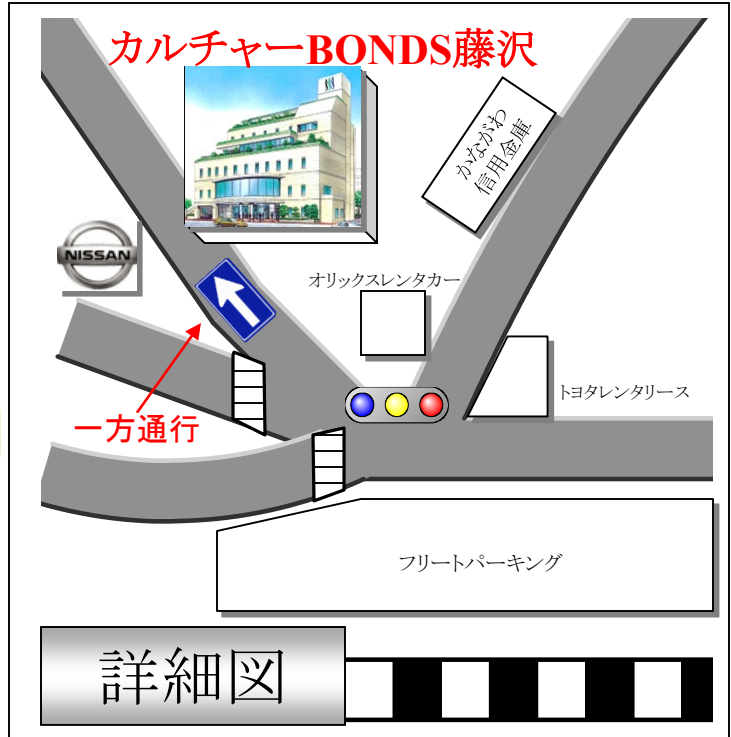

カルチャーBONDS

カルチャーBONDS藤沢 ご案内図

【お車でお越しの方へ】

故	儀
喪主	
通夜	月 日 時 分より
告別式	月 日 時 分より

TEL 0466-27-4127

〒251-0052 藤沢市藤沢493

お生花・お供物のご注文は
ホームページから承ります

カルチャー藤沢 供物

※お電話やFAX・メールでのご注文も承ります

FAX.0466-26-8514

E-mail: cbf@syowa-kaidou.co.jp

ACCESS JR藤沢駅北口より徒歩3分

※提携駐車場のご案内
湘南パーキング、相模パーキング、フリートパーキングと
提携しております。ご来館の際に駐車チケットをお持ち下さい。