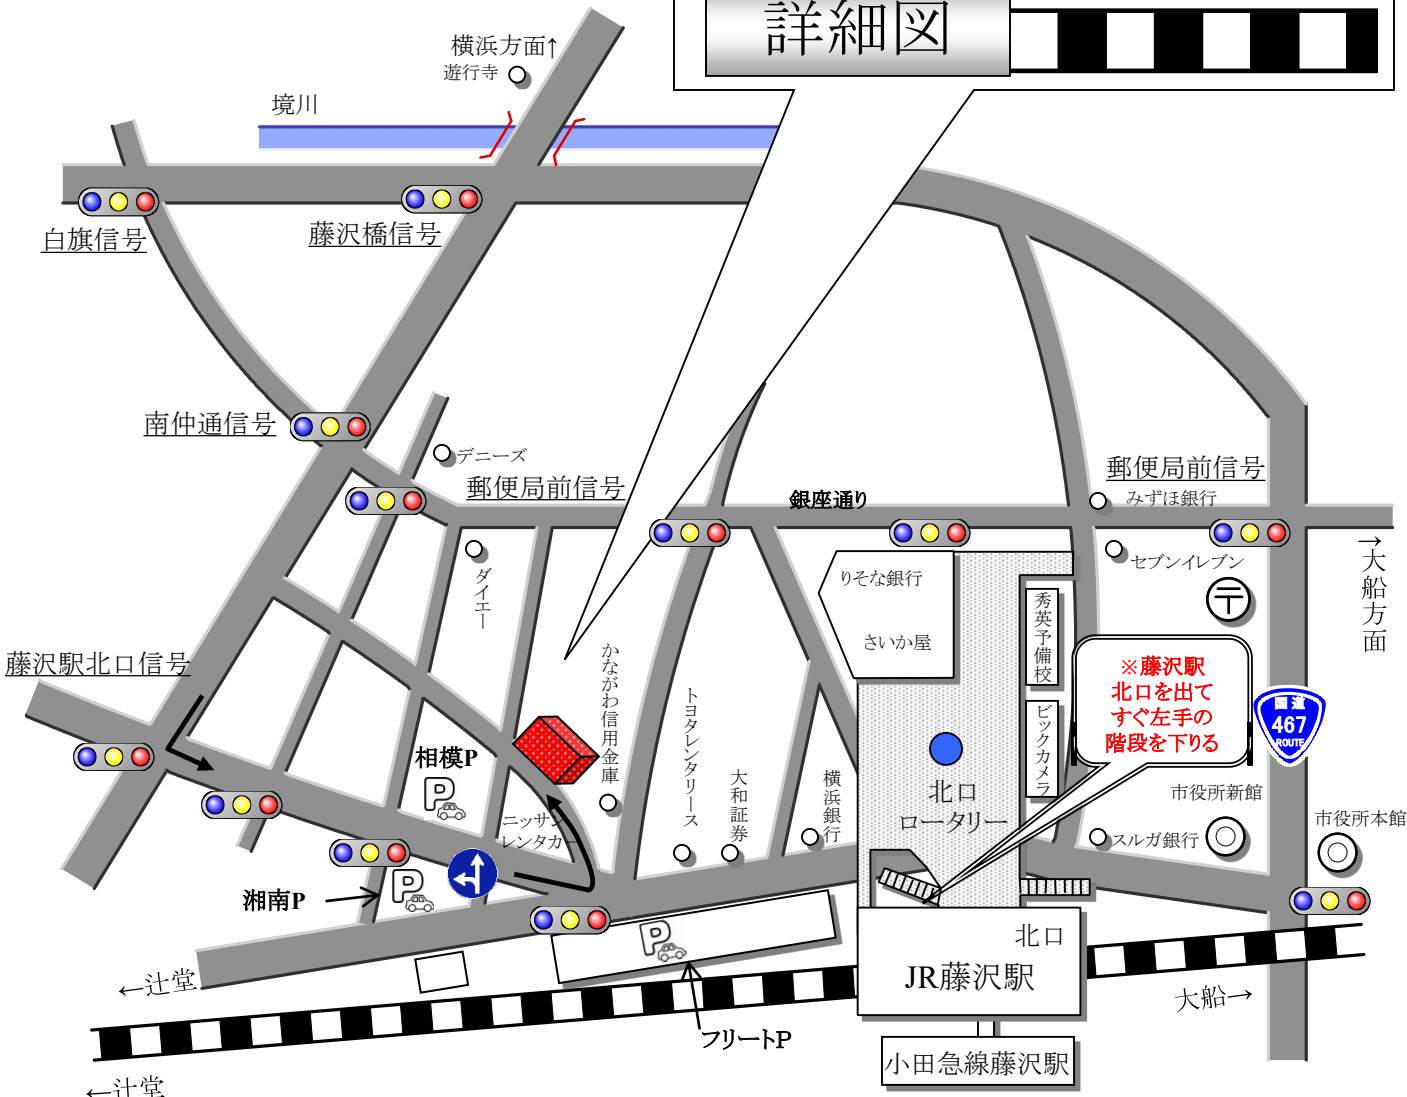

カルチャーBONDS

カルチャーBONDS藤沢 ご案内図

【お車でお越しの方へ】

故	儀
喪主	
通夜	月 日 時 分より
告別式	月 日 時 分より

TEL 0466-27-4127

〒251-0052 藤沢市藤沢493

お生花・お供物のご注文は
ホームページから承ります

カルチャー藤沢 供物

※お電話やFAX・メールでのご注文も承ります

FAX.0466-26-8514

E-mail: cbf@syowa-kaidou.co.jp

ACCESS JR藤沢駅北口より徒歩3分

※提携駐車場のご案内
湘南パーキング、相模パーキング、フリートパーキングと
提携しております。ご来館の際に駐車チケットをお持ち下さい。