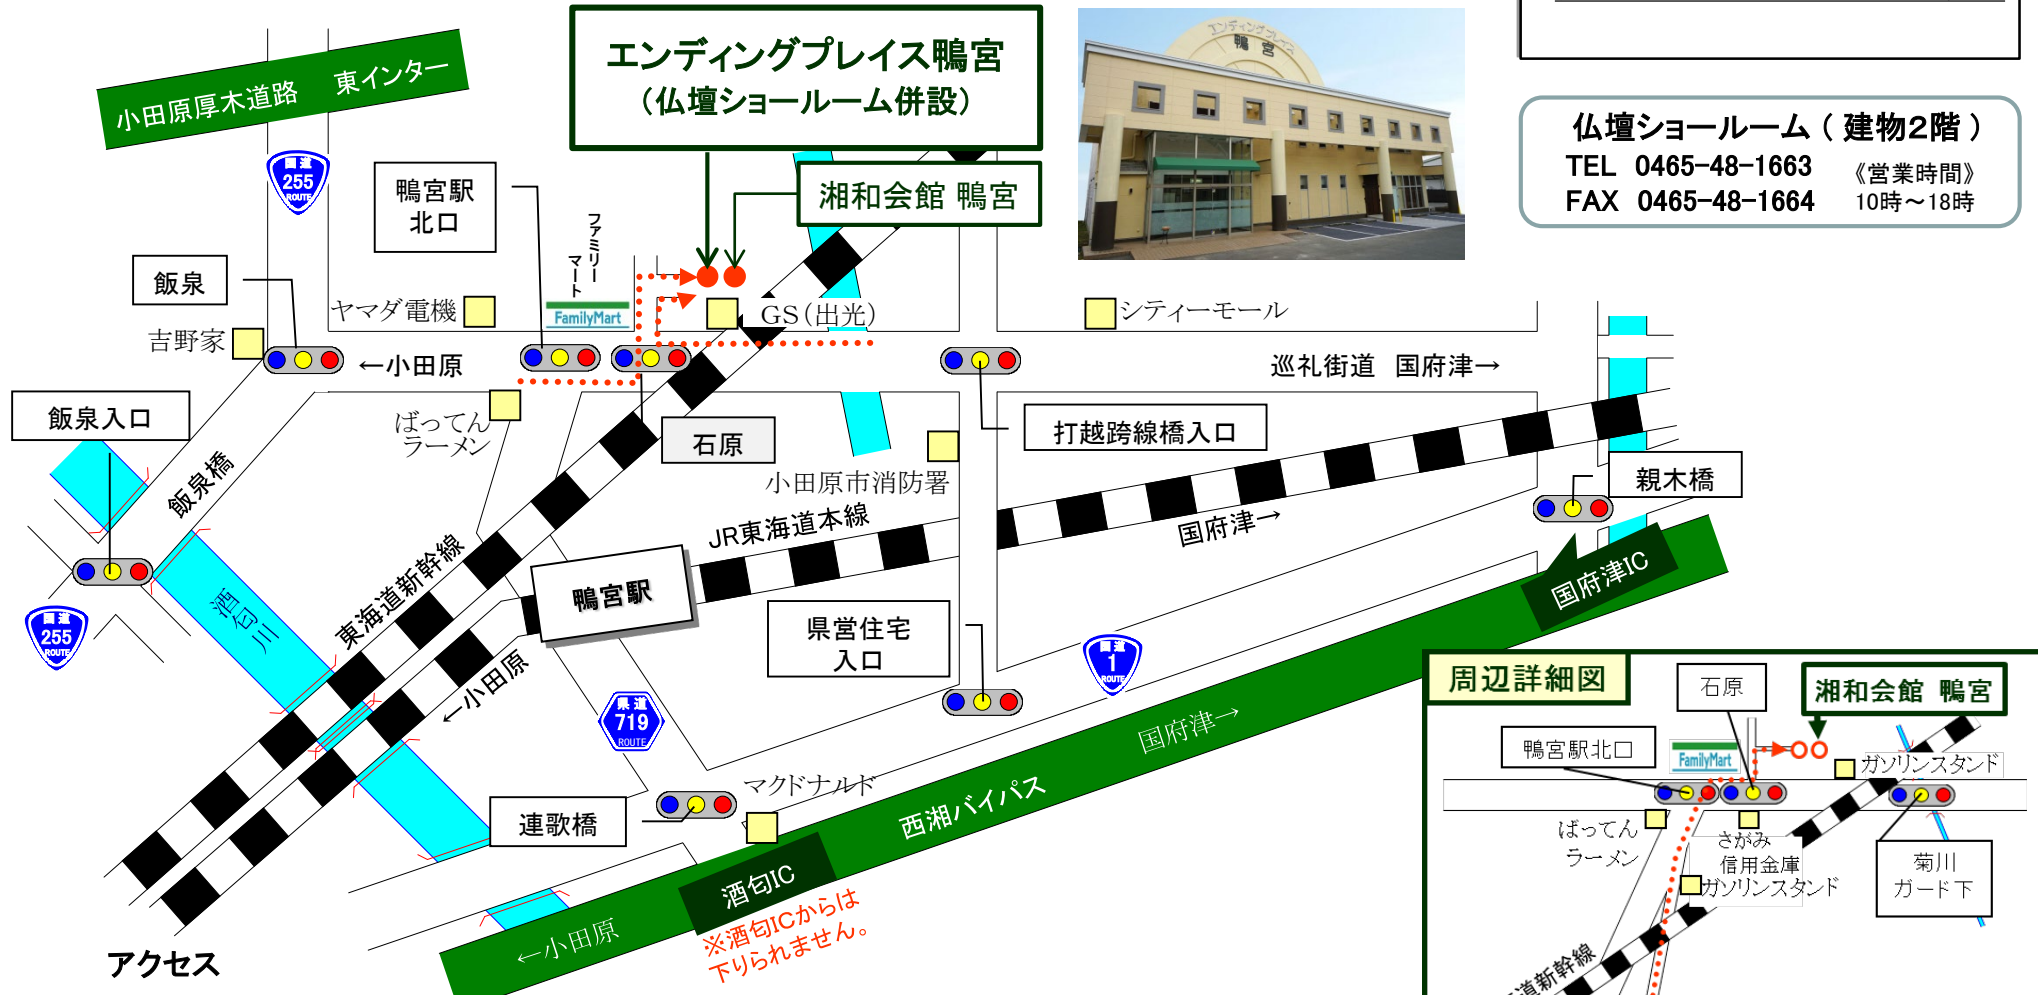

エンディングプレイス 鴨宮 ご案内図

TEL 0465-35-3600 FAX 0465-35-1360 住所 小田原市鴨宮335-1

※姉妹店カルチャーBONDS小田原

お生花・お供物などのご注文はお電話・FAXから承ります

故 _____ 儀

喪主 _____

告別式 _____ 月 _____ 日 _____ 時 _____ 分より

エンディングプレイス 鴨宮
(仏壇ショールーム併設)

仏壇ショールーム (建物2階)

TEL 0465-48-1663

《営業時間》

FAX 0465-48-1664

10時～18時

アクセス

■鴨宮駅から徒歩でお越しの場合…徒歩約7分

『鴨宮駅北口』より鴨宮北口商店街を道なりに進む。『鴨宮駅北口信号』を右折、1つ目の『石原信号』を左折し右手

■お車で越しの場合…駐車場42台ご用意しております

◀国道1号線から▶ 『連歌橋信号』を鴨宮方面に曲がり道なりに進み『鴨宮駅北口信号』を右折、『石原信号』を左折し右手

◀小田原厚木道路から▶ 国道255号線を直進し、『飯泉信号』を左折し直進、『石原信号』を左折し右手

周辺詳細図